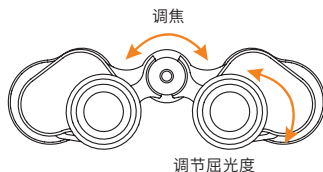

产品配件

绒布包 x1

擦镜布 x1

肩带 x1

说明书 x1

双筒望远镜使用方法

调节瞳距 (IPD)

瞳孔之间的距离，因人而异。双筒望远镜应该调整到准确对准您的瞳孔，以得到一个单一的清晰像。为调节瞳距，请双手举起双筒到您的眼前，目镜离眼睛约 1 厘米，通过望远镜观察远处的一个目标。调节望远镜两边镜筒的开合度，可能是更靠近，也可能是远离，直到您看到一个单一的清晰像。

每次使用您的双筒望远镜前，都需要调节双筒望远镜的瞳距到适合距离。

图 (1)

图 (2)

调节屈光度 / 调焦

为确保获得一个清晰锐利的图像，双筒望远镜聚焦系统需要补偿双眼视度差，通过使用前设置右眼上的屈光度调节环完成。具体步骤如下：

1. 通过双筒望远镜观测远处的一个目标。
2. 用手盖住右边的物镜（注意不要碰到物镜，避免弄脏或划伤物镜）。
3. 转动调焦轮，直到您左眼观测到清晰而锐利的图像。
4. 用手盖住左边的物镜（注意不要碰到物镜，避免弄脏或划伤物镜）。
5. 观测同一个目标，调节屈光度调节环，直到你右眼观测到清晰而锐利的图像。
6. 现在，您的双筒望远镜已经根据您的视力情况调节好，只需要通过简单的调节调焦轮就可以聚焦到任意目标了。

注意：如您日常有戴眼镜，建议您摘下眼镜再根据上述流程进行调节观测，视觉效果会更佳；如您双眼视力（或矫正视力）基本一致，则无需调节屈光度。

基本参数

产品名称：星特朗军旗 8x30 双筒望远镜

产品编号：S87201

口径：30mm

放大倍率：8X

出瞳直径：3.4mm

出瞳距离：16mm