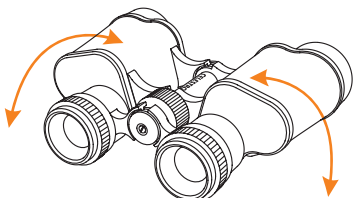

产品配件

绒布包 x1

擦镜布 x1

肩带 x1

说明书 x1

双筒望远镜使用方法

调节瞳距 (IPD)

瞳孔之间的距离，因人而异。双筒望远镜应该调整到准确对准您的瞳孔，以得到一个单一的清晰像。为调节瞳距，请双手举起双筒到您的眼前，目镜离眼睛约 1 厘米，通过望远镜观察远处的一个目标。调节望远镜两边镜筒的开合度，可能是更靠近，也可能是远离，直到您看到一个单一的清晰像。

每次使用您的双筒望远镜前，都需要调节双筒望远镜的瞳距到适合距离。

图 (1)

图 (2)

调节屈光度 / 调焦

为确保获得一个清晰锐利的图像，双筒望远镜聚焦系统需要补偿双眼视度差，通过使用前设置右眼上的屈光度调节环完成。具体步骤如下：

1. 通过双筒望远镜观测远处的一个目标。
2. 用手盖住右边的物镜（注意不要碰到物镜，避免弄脏或划伤物镜）。
3. 转动调焦轮，直到您左眼观测到清晰而锐利的图像。
4. 用手盖住左边的物镜（注意不要碰到物镜，避免弄脏或划伤物镜）。
5. 观测同一个目标，调节屈光度调节环，直到你右眼观测到清晰而锐利的图像。
6. 现在，您的双筒望远镜已经根据您的视力情况调节好，只需要通过简单的调节调焦轮就可以聚焦到任意目标了。

注意：如您日常有戴眼镜，建议您摘下眼镜再根据上述流程进行调节观测，视觉效果会更佳；如您双眼视力（或矫正视力）基本一致，则无需调节屈光度。

基本参数

产品名称：星特朗军旗 8x30 双筒望远镜

产品编号：S87201

口径：30mm

放大倍率：8X

出瞳直径：3.4mm

出瞳距离：16mm