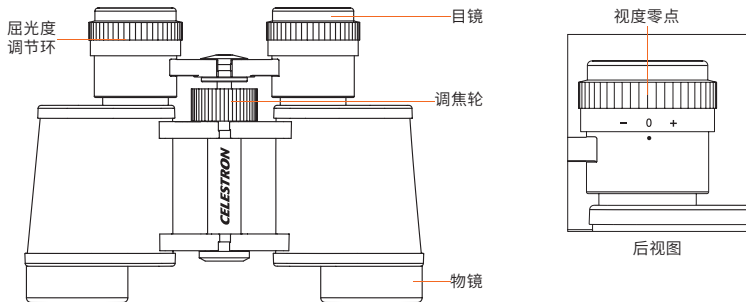

星特朗®

S87201

星特朗军旗 8x30 双筒望远镜使用说明书

使用产品前请仔细阅读本说明书,并妥善保管。

产品简介

感谢您购买星特朗军旗 8x30 双筒望远镜（以下简称“双筒望远镜”）。为了使您拥有更好的观测体验，我们建议您根据本说明书对您的双筒望远镜进行调节。由于产品的改进，您所购买的产品可能与说明书介绍不完全一致，此说明书仅作为参考使用。如有疑问，请及时与我们联系。

注意：右目镜调焦手轮的零与远点对齐表示视度零点，用于调节左右眼视差。

产品配件

绒布包 x1

擦镜布 x1

肩带 x1

说明书 x1

双筒望远镜使用方法

调节瞳距 (IPD)

瞳孔之间的距离，因人而异。双筒望远镜应该调整到准确对准您的瞳孔，以得到一个单一的清晰像。为调节瞳距，请双手举起双筒到您的眼前，目镜离眼睛约 1 厘米，通过望远镜观察远处的一个目标。调节望远镜两边镜筒的开合度，可能是更靠近，也可能是远离，直到您看到一个单一的清晰像。

每次使用您的双筒望远镜前，都需要调节双筒望远镜的瞳距到适合距离。

图 (1)

图 (2)

调节屈光度 / 调焦

为确保获得一个清晰锐利的图像，双筒望远镜聚焦系统需要补偿双眼视度差，通过使用前设置右眼上的屈光度调节环完成。具体步骤如下：

1. 通过双筒望远镜观测远处的一个目标。
2. 用手盖住右边的物镜（注意不要碰到物镜，避免弄脏或划伤物镜）。
3. 转动调焦轮，直到您左眼观测到清晰而锐利的图像。
4. 用手盖住左边的物镜（注意不要碰到物镜，避免弄脏或划伤物镜）。
5. 观测同一个目标，调节屈光度调节环，直到你右眼观测到清晰而锐利的图像。
6. 现在，您的双筒望远镜已经根据您的视力情况调节好，只需要通过简单的调节调焦轮就可以聚焦到任意目标了。

近焦距离：3.8m

视场范围：125m/1000m

棱镜材质：K9

棱镜系统：保罗棱镜

产品净重：514g

产品颜色：黑色

产品尺寸：164mmx58mmx123mm

电子电气产品有害物质声明